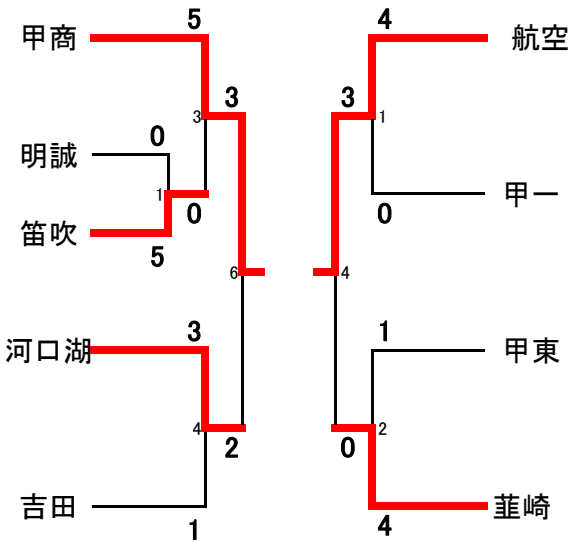

剣道

(兼関東大会予選)

会場 小瀬スポーツ公園 武道館

日時 令和4年 5月11日(水) 男・女個人戦
12日(木) 男・女団体戦

両日とも 8:20集合 9:30競技開始 17:00競技終了

男子団体戦

〈 第1試合場 〉

〈 第3試合場 〉

〈 第2試合場 〉

〈 第4試合場 〉

女子団体戦

〈 第1試合場 〉

〈 第3試合場 〉

〈 第2試合場 〉

〈 第4試合場 〉

結果