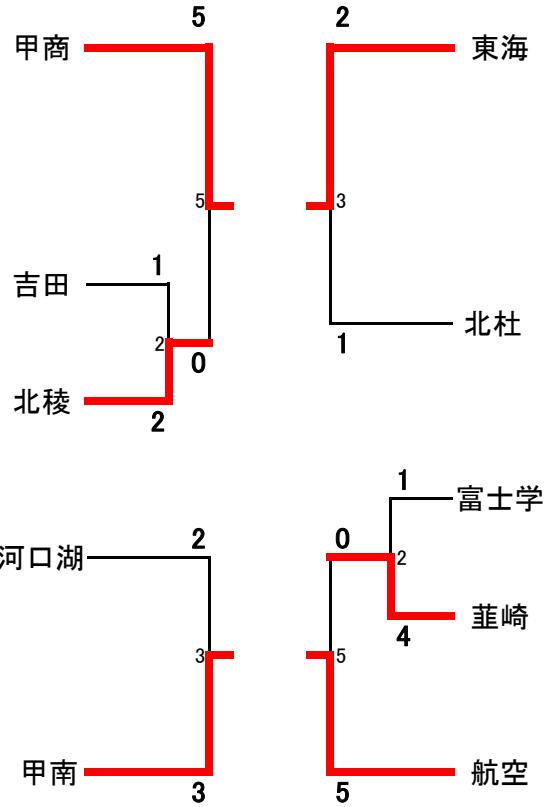

剣道

(兼関東大会予選)

会場 小瀬スポーツ公園 武道館

日時 令和4年 5月11日(水) 男・女個人戦
12日(木) 男・女団体戦

両日とも 8:20集合 9:30競技開始 17:00競技終了

男子団体戦

〈 第1試合場 〉

〈 第3試合場 〉

〈 第2試合場 〉

〈 第4試合場 〉

女子団体戦

〈 第1試合場 〉

〈 第3試合場 〉

〈 第2試合場 〉

〈 第4試合場 〉

結果

順位	男子	女子
1	甲府商業	甲府商業
2	甲府工業	日本航空
3	日本航空	東海大甲府
4	北杜	甲府南
5	富士河口湖	北杜
6	富士学苑	富士河口湖
7	甲府南	葦崎
8	葦崎	富士北稜

男女上位4校が関東大会へ出場